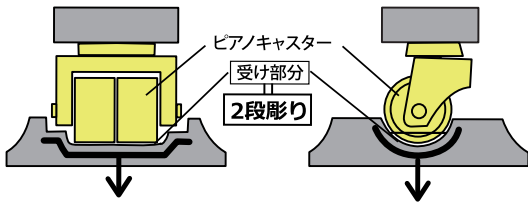

足元から豊かな音色を響かせる、 木製高級インシュレーター

フィット・インシュ

G-Fs/G-Fw/G-Ff

- 材質: 本体/木製 ■色: ブラック
- 和・洋室兼用
- サイズ: G-Fs / 約φ150mm×29mm
- ピアノ上昇量: 一律約11mm
- G-Fw / 約φ150mm×29mm
- インシュ裏面に保護カーペット付
- G-Ff / 約φ180mm×29mm

フィット・インシュはココが違う!

ピアノキャスターに沿った受け部分の形状

フィット・インシュ、の受けは、キャスターの円弧に沿った形状と2段彫りにより、キャスター部分を隙間なく且つ、深く受けることができます。この構造により、ピアノを安定させる製品となっております。

※別売り※ 固定キット K-gh/K-gf フィット・インシュ対応

K-gh (GP標準用)
K-gf (GPフルコン用)
※取付ピアノにより、
部品個数が異なります。

装着後の効果

キャスターの安定感に加え、上下の揺れの際起り得る、ピアノの脱輪・跳ね上がりを防止することができます。

当社考案の金具により、強力にバンドが締まり、キャスターを固定することができます。この仕組みにより、上下の振動でインシュからキャスターが脱輪することを防ぎます。

キャスターサイズ見方

※右記のキャスターサイズ・機種等に該当するものがない場合、特注で、フィット・インシュを制作することが可能です。
特注ではUP専用も制作可能です。ご相談の際には、上記に記載しているキャスター「①幅・②径・③軸受から下」の3か所を採寸し、お伝え下さい。