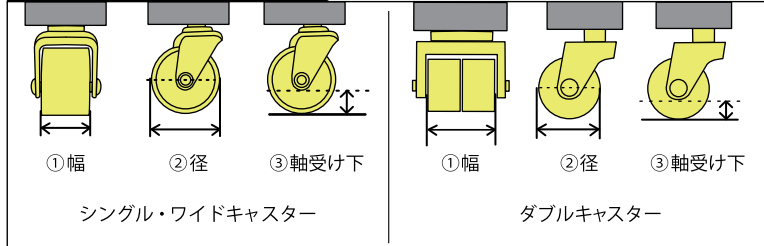

ピアノキャスターに沿った受け部分の形状

フィット・インシュ、の受けは、キャスターの円弧に沿った形状と2段彫りにより、キャスター部分を隙間なく且つ、深く受けることができます。この構造により、ピアノを安定させる製品となっております。

※別売り※ 固定キット K-gh/K-gf フィット・インシュ対応

K-gh (GP標準用)
K-gf (GPフルコン用)
※取付ピアノにより、
部品個数が異なります。

装着後の効果

キャスターの安定感に加え、上下の揺れの際起り得る、ピアノの脱輪・跳ね上がりを防止することができます。

当社考案の金具により、強力にバンドが締まり、キャスターを固定することができます。この仕組みにより、上下の振動でインシュからキャスターが脱輪することを防ぎます。

キャスターサイズ見方

※右記のキャスターサイズ・機種等に該当するものがない場合、特注で、フィット・インシュを制作することが可能です。
特注ではUP専用も制作可能です。ご相談の際には、上記に記載しているキャスター「①幅・②径・③軸受から下」の3か所を採寸し、お伝え下さい。