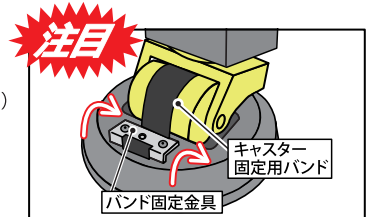

ピアノキャスターに沿った受け部分の形状

フィット・インシュ、の受けは、キャスターの円弧に沿った形状と2段彫りにより、キャスター部分を隙間なく且つ、深く受けることができます。この構造により、ピアノを安定させる製品となっております。

※別売り※ 固定キット K-gh/K-gf フィット・インシュ対応

K-gh (GP標準用)
K-gf (GPフルコン用)
※取付ピアノにより、
部品個数が異なります。

装着後の効果

キャスターの安定感に加え、上下の揺れの際起り得る、ピアノの脱輪・跳ね上がりを防止することができます。

当社考案の金具により、強力にバンドが締まり、キャスターを固定することができます。この仕組みにより、上下の振動でインシュからキャスターが脱輪することを防ぎます。

キャスターサイズ見方

※右記のキャスターサイズ・機種等に該当するものがない場合、特注で、フィット・インシュを制作することが可能です。
特注ではUP専用も制作可能です。ご相談の際には、上記に記載しているキャスター「①幅・②径・③軸受から下」の3か所を採寸し、お伝え下さい。